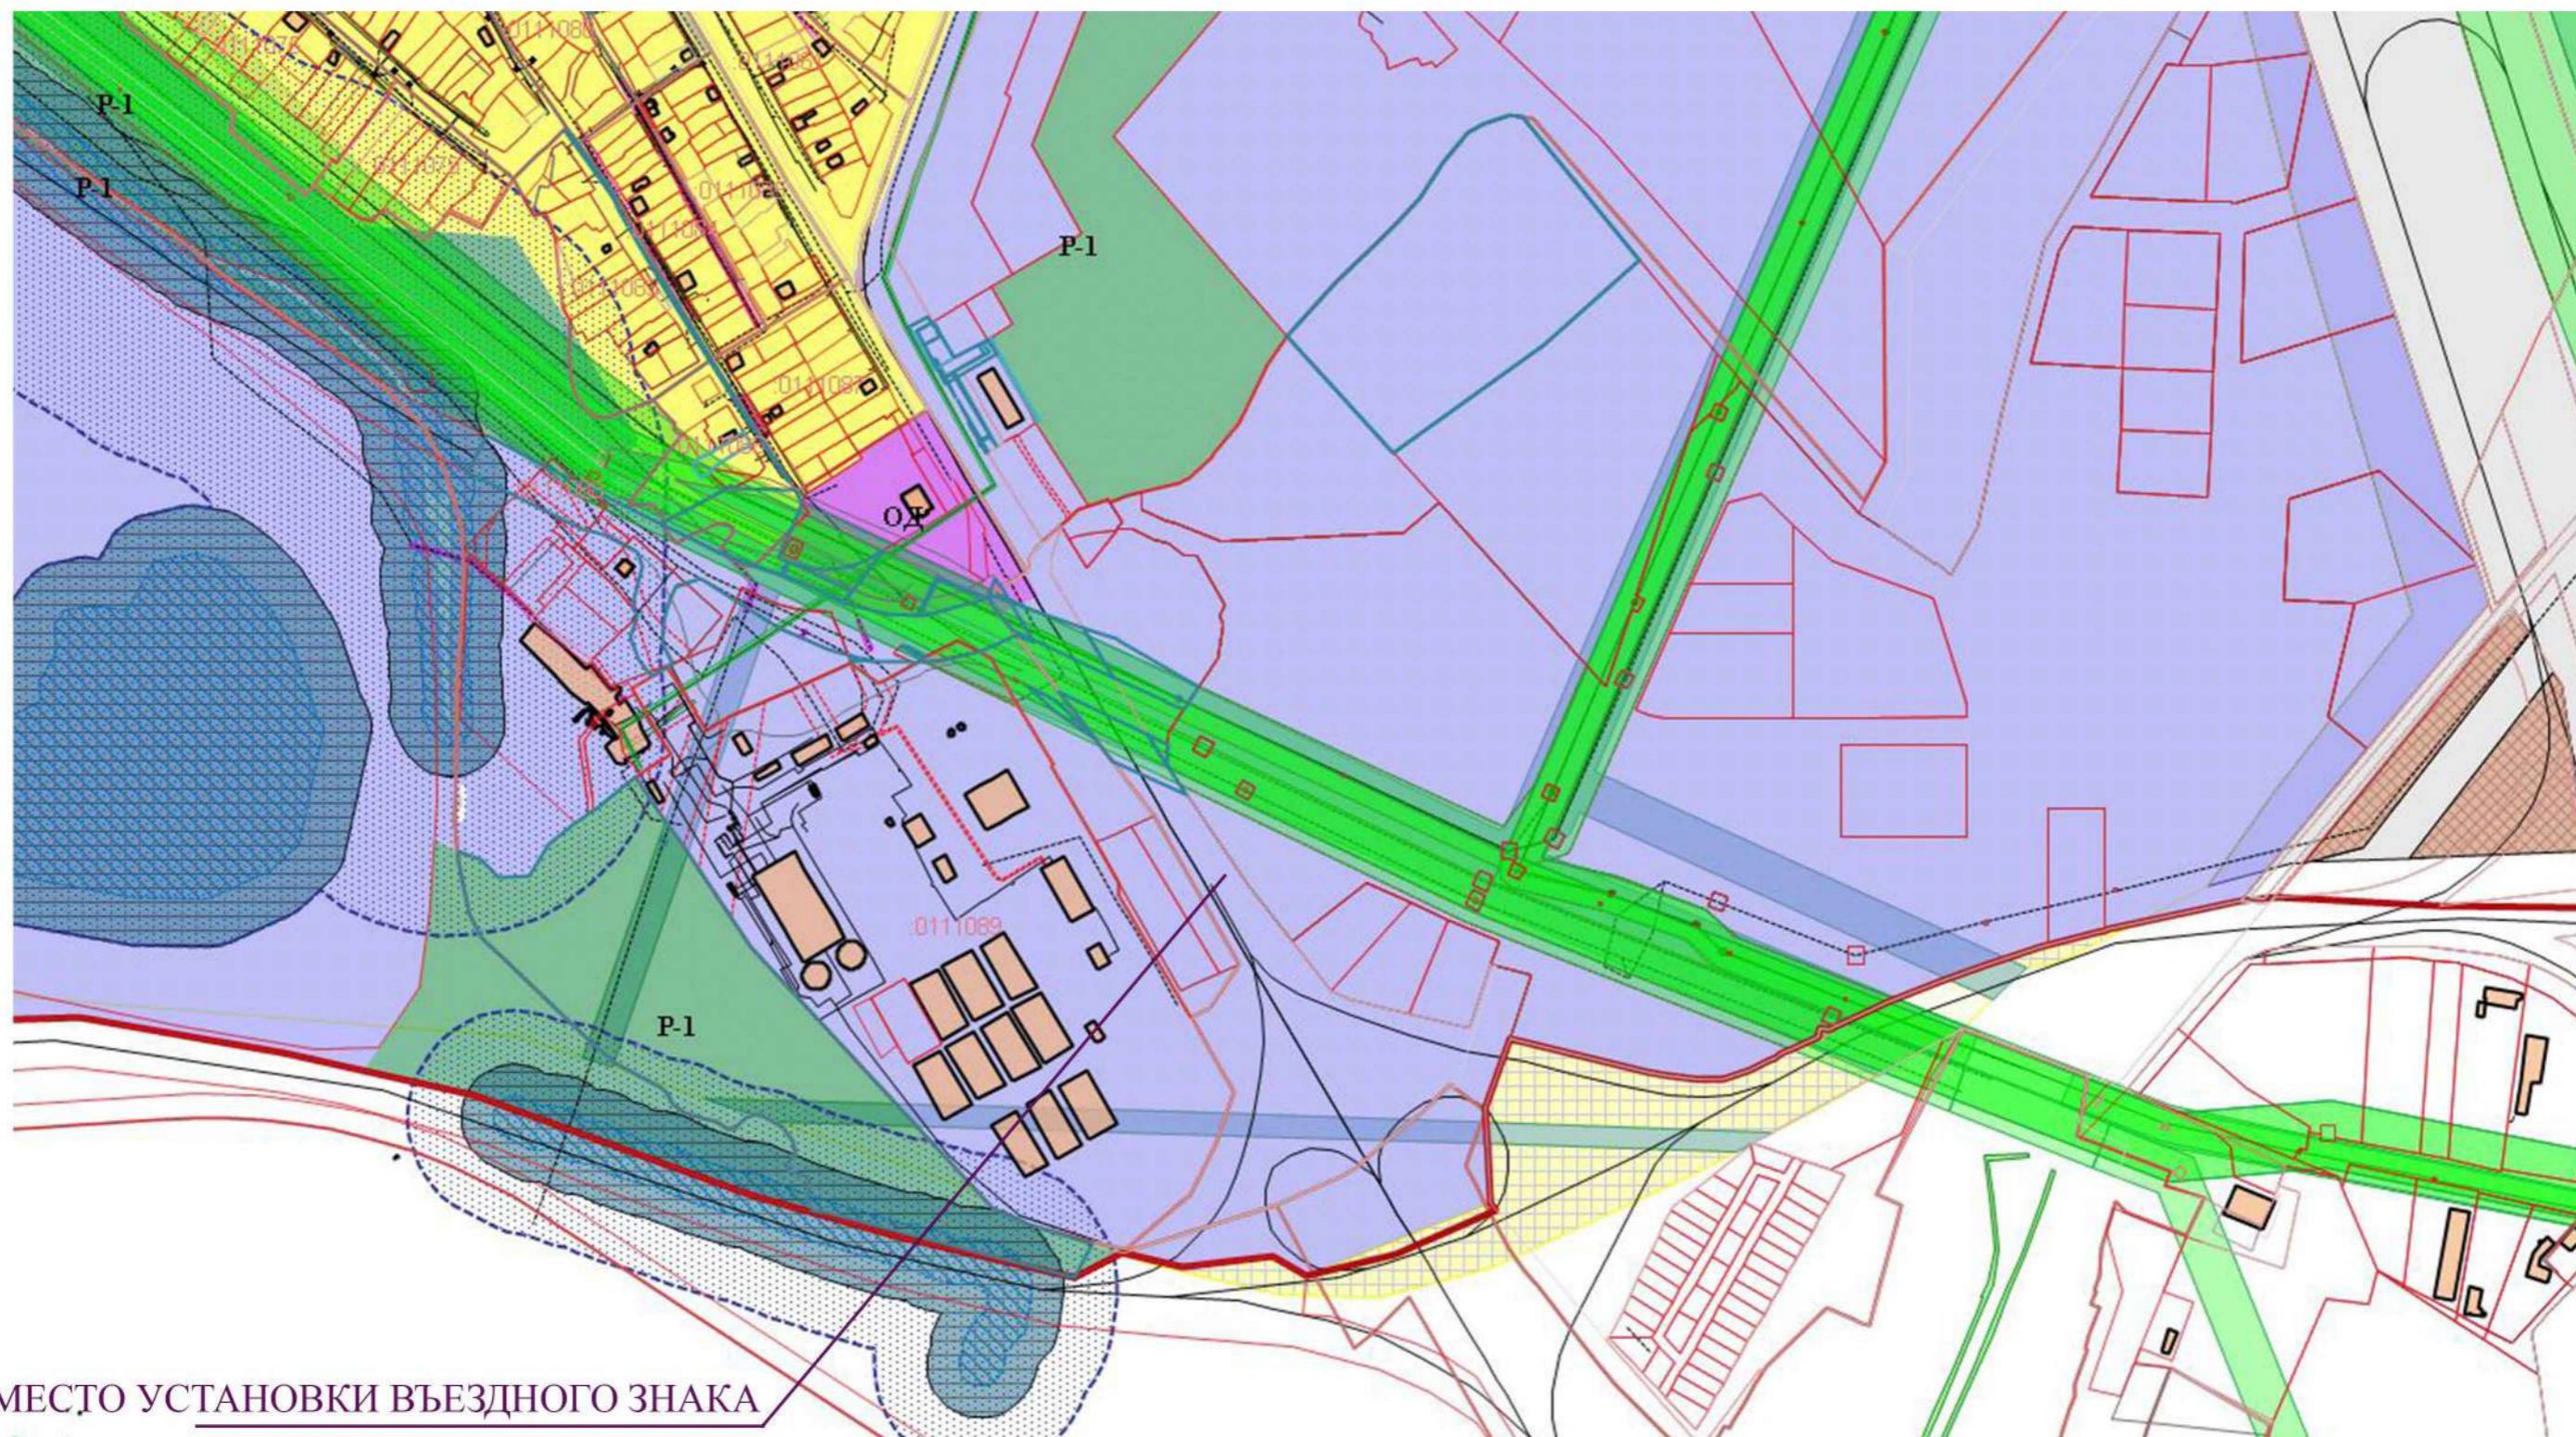

Правила землепользования и застройки на территории городского округа Верхняя Пышма, утвержденные Решением Думы городского округа Верхняя Пышма от 31.10.2019 № 15/14 (в ред. Решения Думы от 24.09.2020 №25/6).

МЕСТО УСТАНОВКИ ВЪЕЗДНОГО ЗНАКА