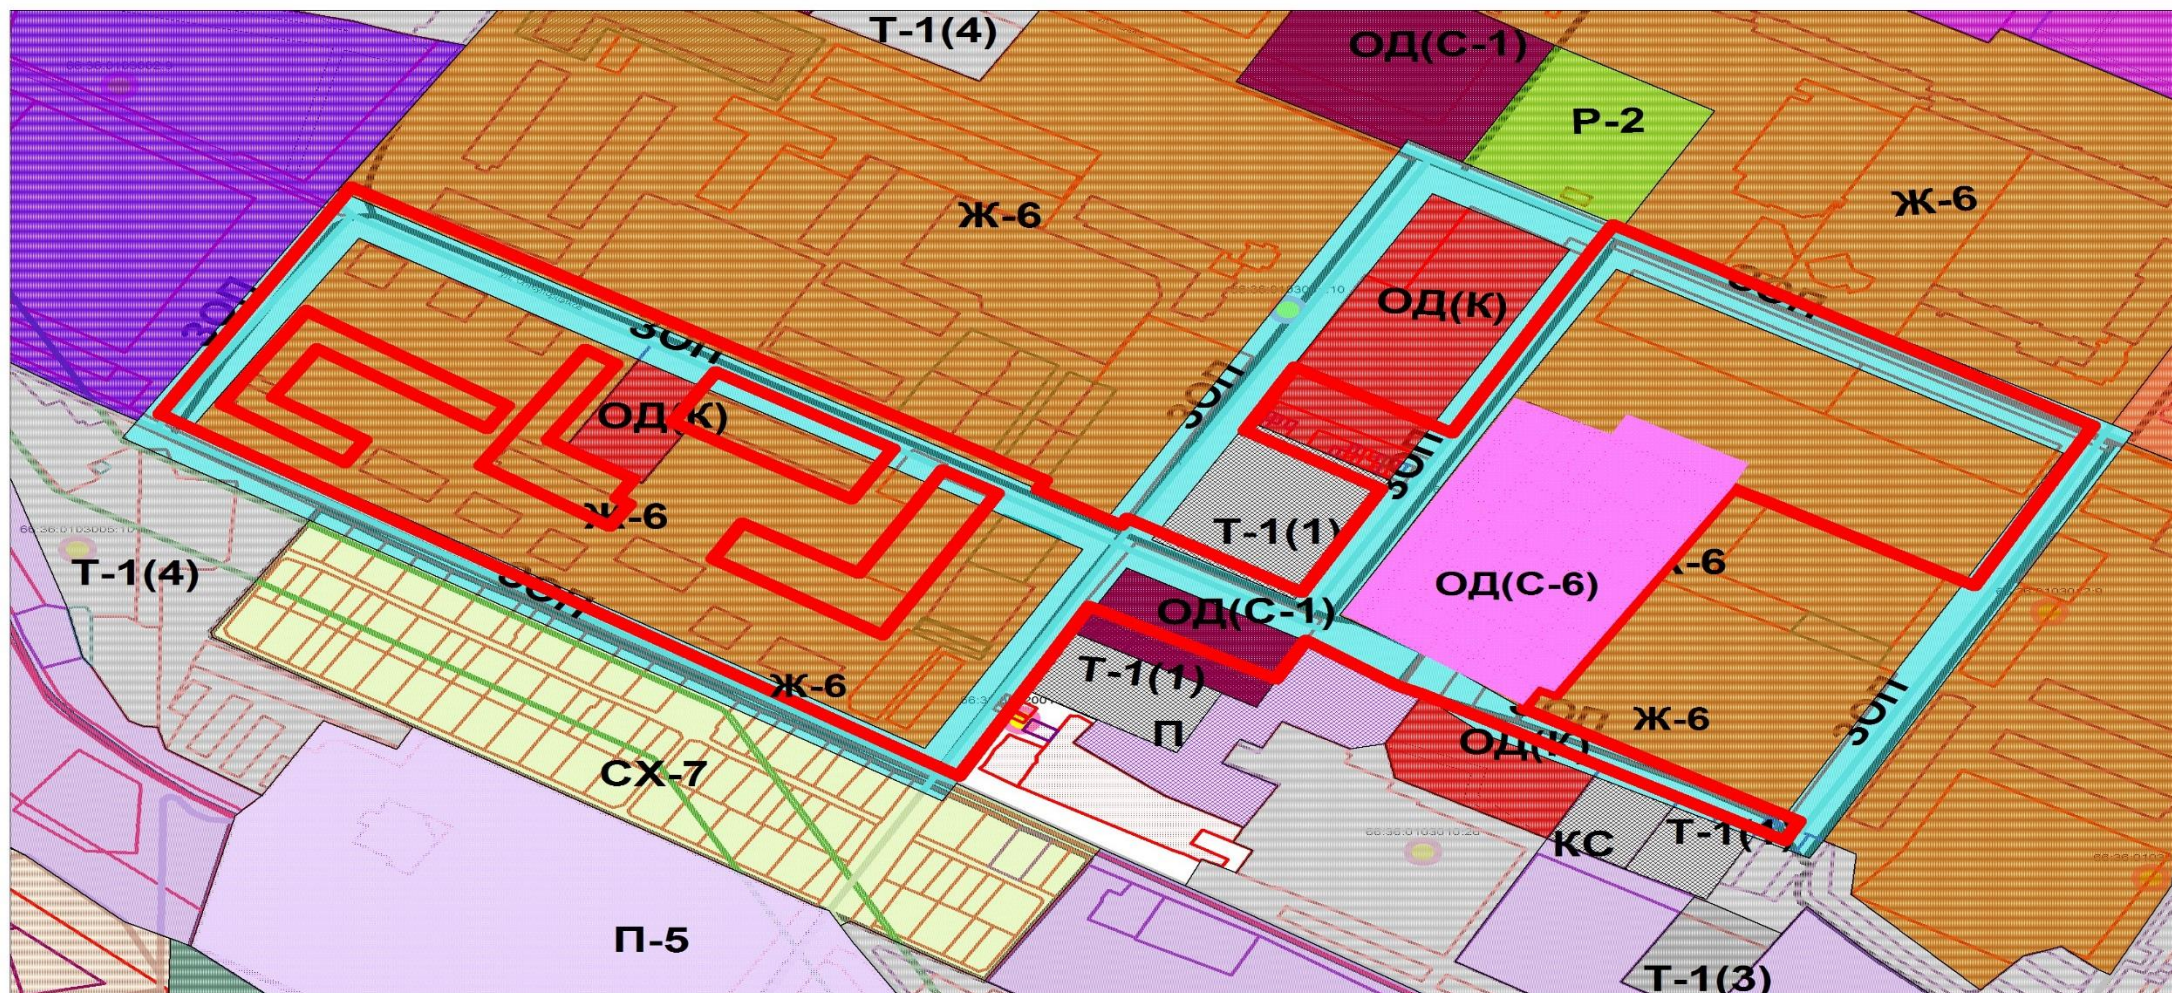

Графическая схема к градостроительным регламентам, установленным для земельных участков в границах застроенной территории в городе Верхняя Пышма, определенной в соответствии со схемой местоположения и границ развития застроенной территории в городе Верхняя Пышма, утвержденной постановлением администрации городского округа Верхняя Пышма от 2012.2016 № 1690 «Об утверждении схемы местоположения и границ развития застроенной территории в городе Верхняя Пышма»

— Граница