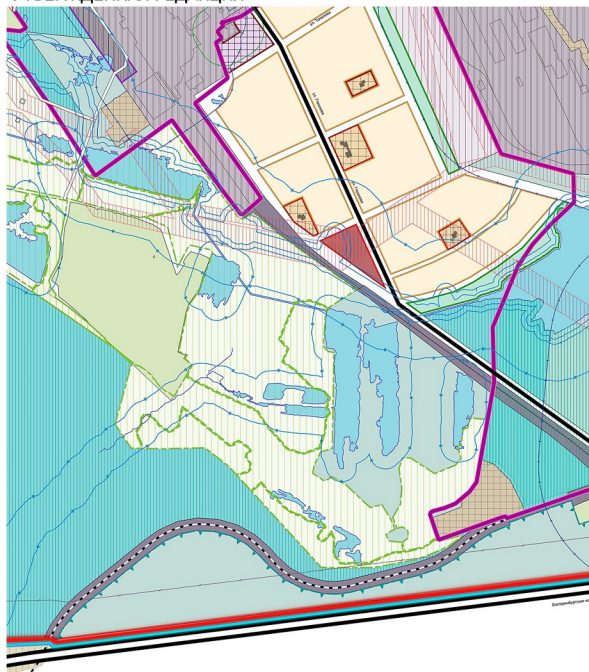

ВНЕСЕНИЕ ИЗМЕНЕНИЙ В ГЕНЕРАЛЬНЫЙ ПЛАН ГОРОДСКОГО ОКРУГА ВЕРХНЯЯ ПЫШМА,
 ПРИМЕНИТЕЛЬНО К ТЕРРИТОРИИ ГОРОДА ВЕРХНЯЯ ПЫШМА

фрагмент карты функциональных зон города Верхняя Пышма

УТВЕРЖДЕННАЯ РЕДАКЦИЯ

РЕДАКЦИЯ, ПРЕДЛАГАЕМАЯ К УТВЕРЖДЕНИЮ

УСЛОВНЫЕ ОБОЗНАЧЕНИЯ

ГРАНИЦЫ

сущ.	1 очередь	расч. срок	
			Граница городского округа Верхняя Пышма
			Граница МО "Город Екатеринбург"
			Граница города Верхняя Пышма

			Границы участков, поставленных на кадастровый учет
			Земельные участки, находящиеся в федеральной собственности
			Земли транспорта
			Земли лесного фонда (лесопарковая зона)
			Граница Шувакишского лесопарка

ГРАНИЦЫ ЗОН С ОСОБИМИ УСЛОВИЯМИ
 ИСПОЛЬЗОВАНИЯ ТЕРРИТОРИИ

			Водоохранная зона
			Прибрежная защитная полоса
			Береговая полоса
			Санитарно-защитная зона
			Охранная зона магистрального газопровода высокого давления
			Охранная зона высоковольтных воздушных линий электропередачи
			Придорожная полоса
			Полоса отвода железной дороги