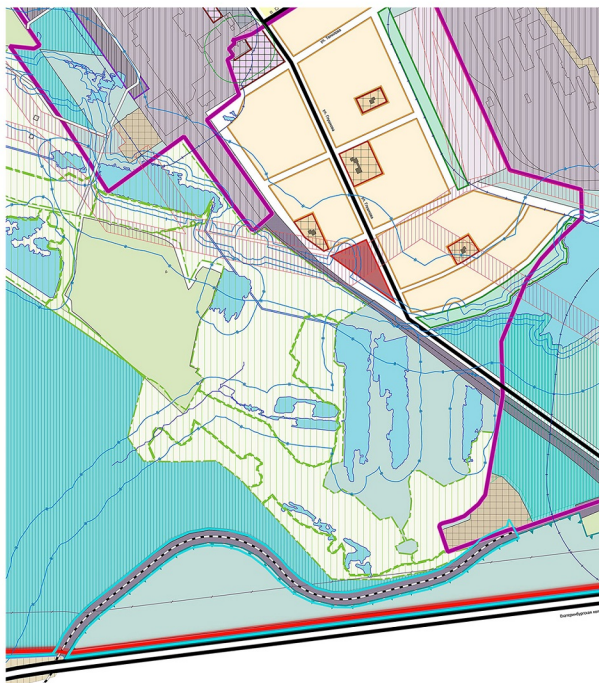

ВНЕСЕНИЕ ИЗМЕНЕНИЙ В ГЕНЕРАЛЬНЫЙ ПЛАН ГОРОДСКОГО ОКРУГА ВЕРХНЯЯ ПЫШМА,
 ПРИМЕНИТЕЛЬНО К ТЕРРИТОРИИ ГОРОДА ВЕРХНЯЯ ПЫШМА

фрагмент карты функциональных зон города Верхняя Пышма

УТВЕРЖДЕННАЯ РЕДАКЦИЯ

РЕДАКЦИЯ, ПРЕДЛАГАЕМАЯ К УТВЕРЖДЕНИЮ

УСЛОВНЫЕ ОБОЗНАЧЕНИЯ

ГРАНИЦЫ

сущ.	1 очередь	расч. срок	
			Граница городского округа Верхняя Пышма
			Граница МО "Город Екатеринбург"
			Граница города Верхняя Пышма

			Границы участков, поставленных на кадастровый учет
			Земельные участки, находящиеся в федеральной собственности
			Земли транспорта
			Земли лесного фонда (лесопарковая зона)
			Граница Шувакишского лесопарка

ГРАНИЦЫ ЗОН С ОСОБИМИ УСЛОВИЯМИ
 ИСПОЛЬЗОВАНИЯ ТЕРРИТОРИИ

			Водоохранная зона
			Прибрежная защитная полоса
			Береговая полоса
			Санитарно-защитная зона
			Охранная зона магистрального газопровода высокого давления
			Охранная зона высоковольтных воздушных линий электропередачи
			Придорожная полоса
			Полоса отвода железной дороги