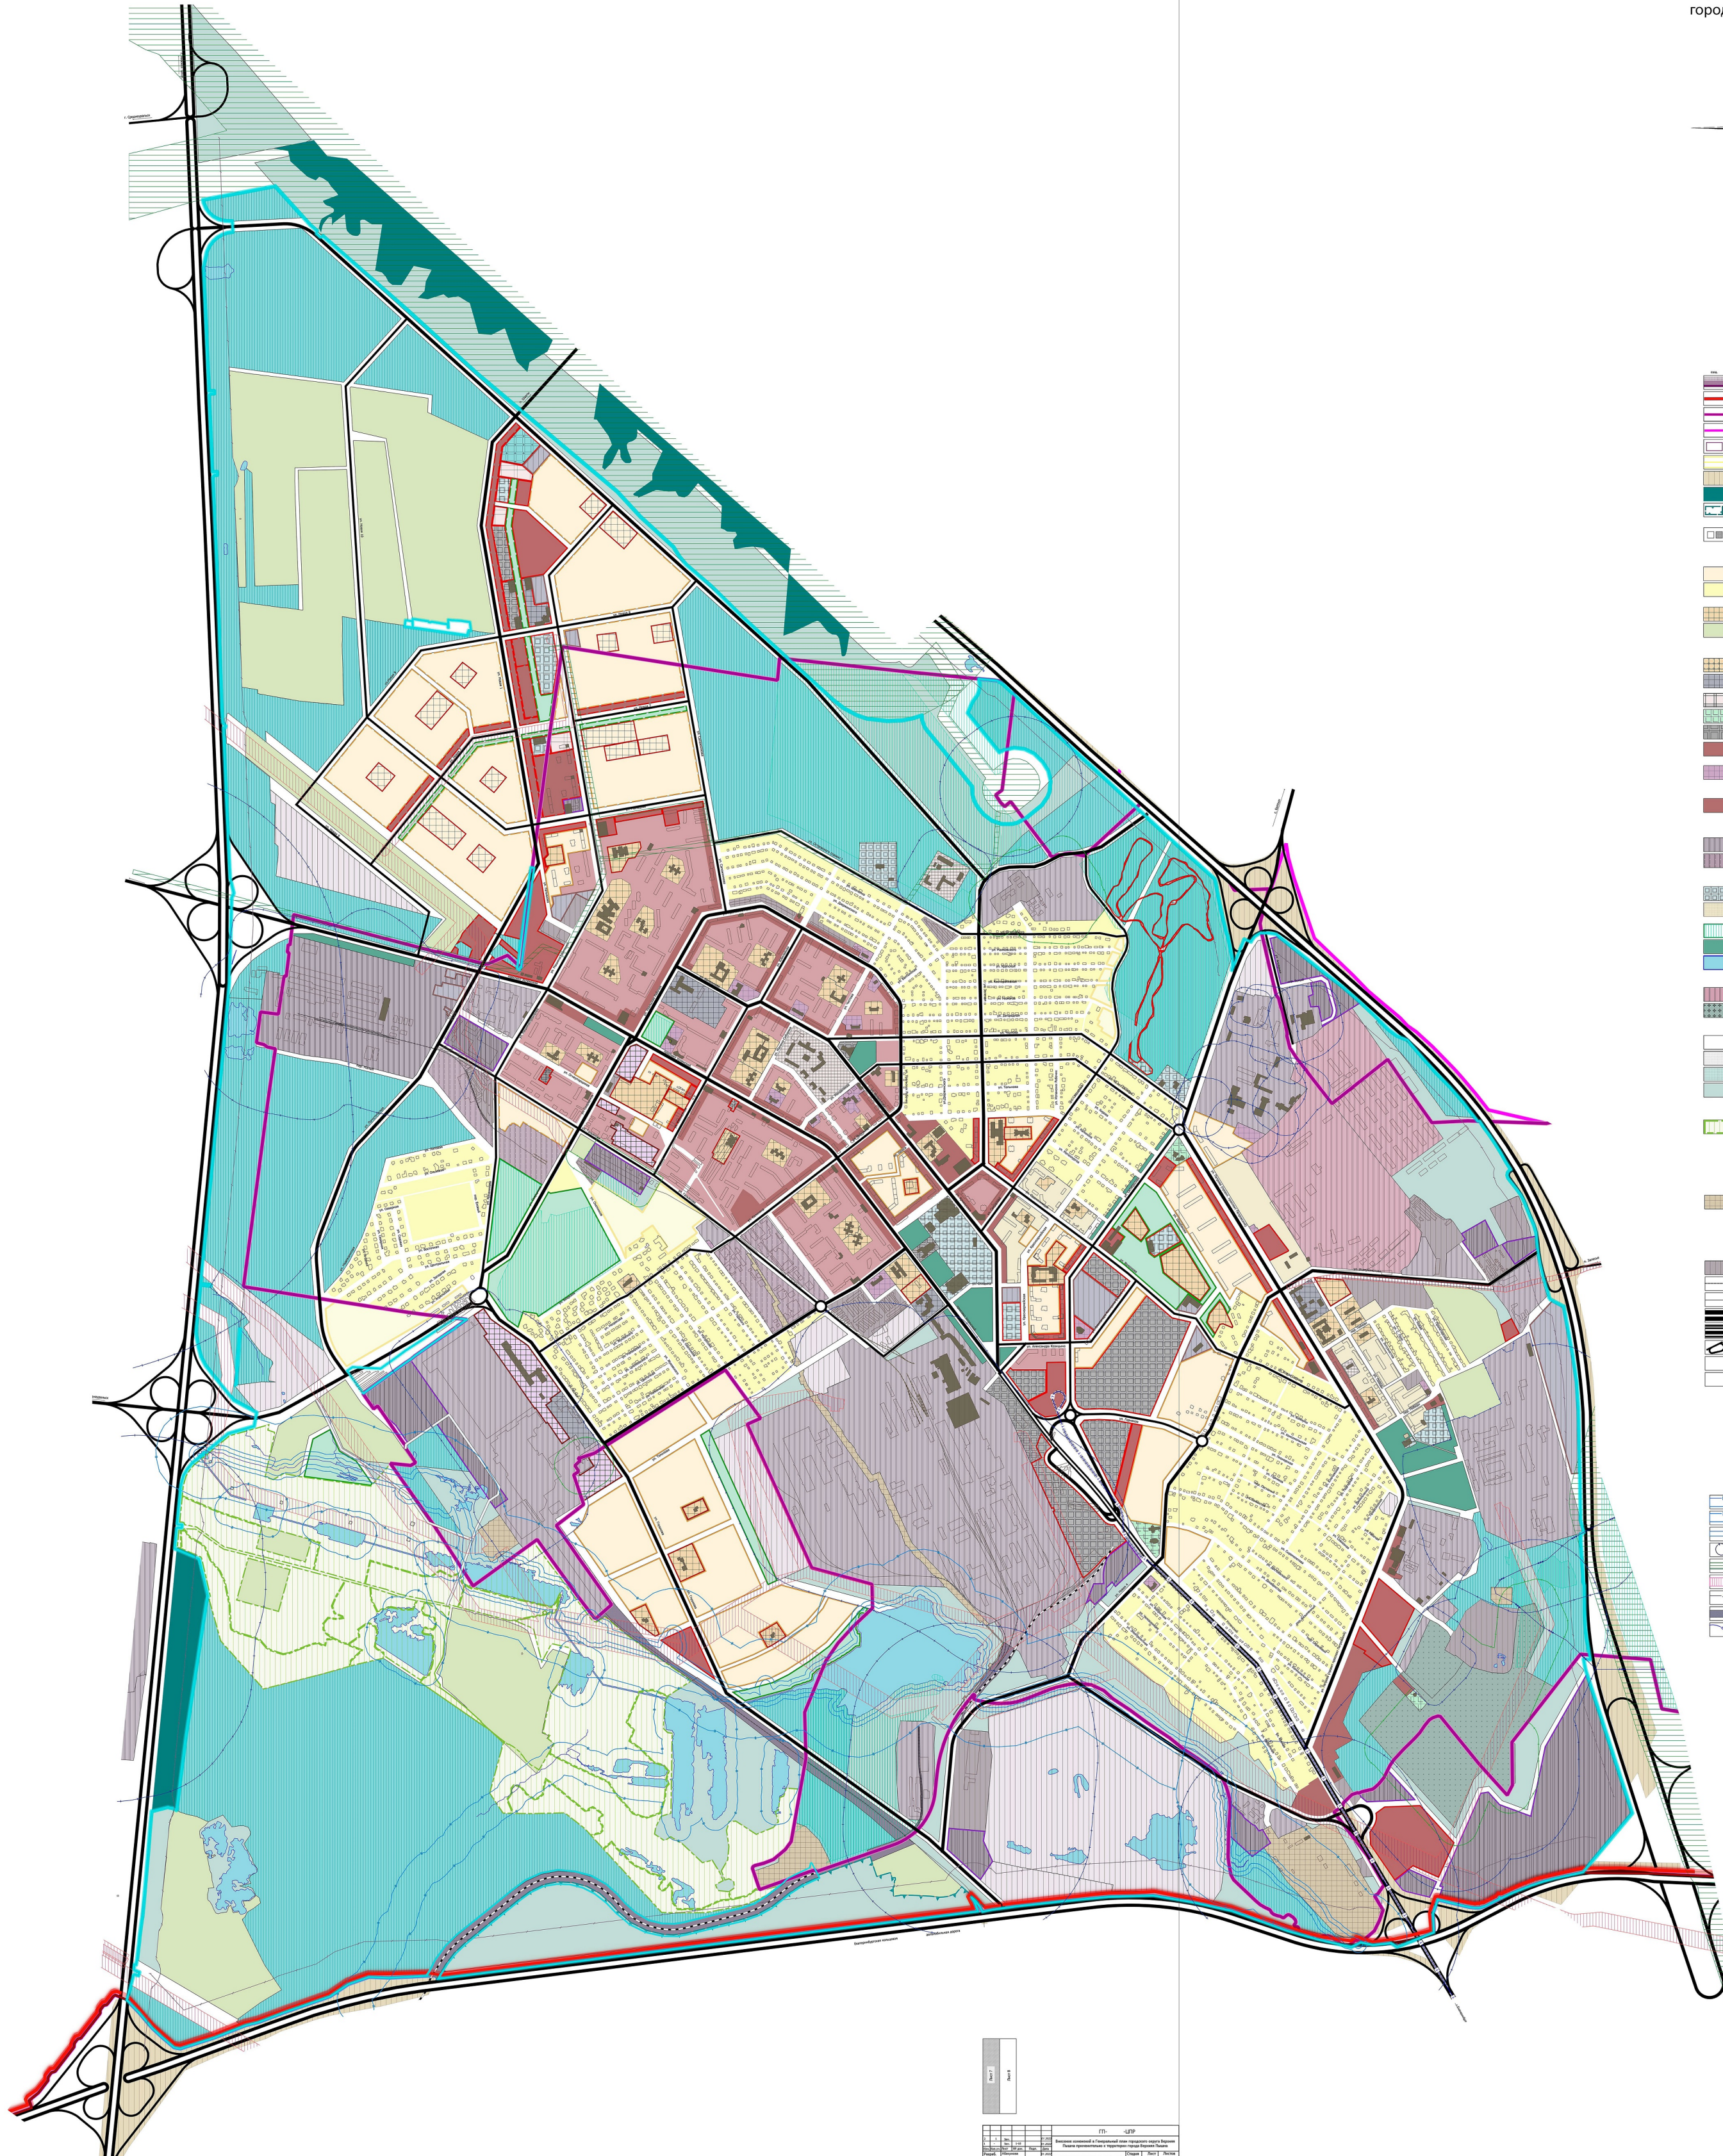

УСЛОВНЫЕ ОБОЗНАЧЕНИЯ

ЗОНА СПЕЦИАЛЬНОГО НАЗНАЧЕНИЯ

[Symbol]	Территория специального назначения
[Symbol]	Кладбища

ПРОЧИЕ ТЕРРИТОРИИ

[Symbol]	Инженерно-привлекательные территории
[Symbol]	Прочие территории
[Symbol]	Запасные территории
[Symbol]	Специальные территории

ЗОНА СЕЛЬСКОХОЗЯЙСТВЕННОГО НАЗНАЧЕНИЯ

[Symbol]	Территория сельскохозяйственного назначения

ИНЖЕНЕРНАЯ ИНФРАСТРУКТУРА

[Symbol]	Территория объектов инженерной инфраструктуры