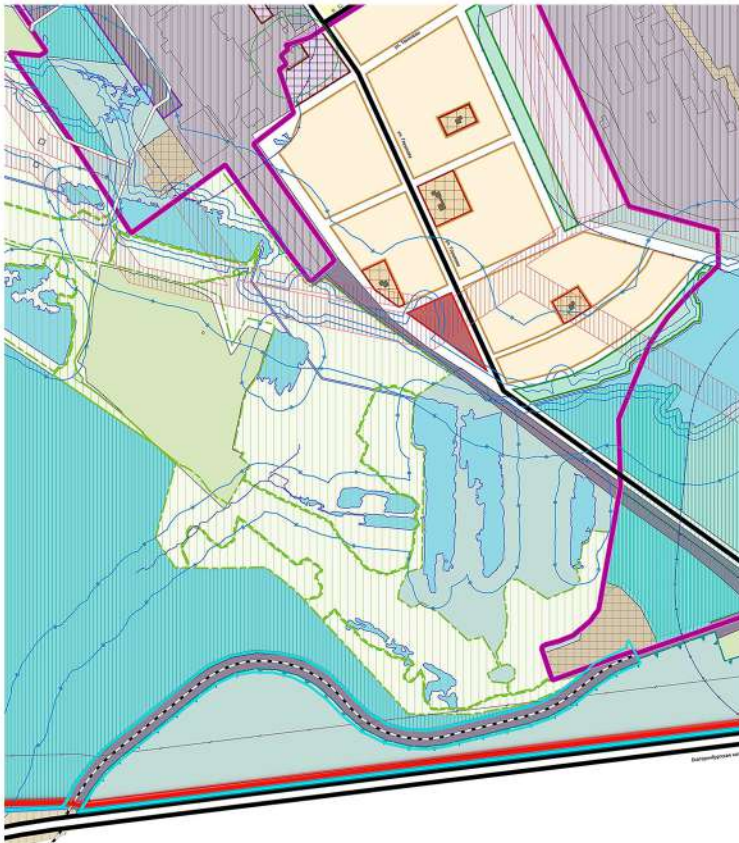

ВНЕСЕНИЕ ИЗМЕНЕНИЙ В ГЕНЕРАЛЬНЫЙ ПЛАН ГОРОДСКОГО ОКРУГ ВЕРХНЯЯ ПЫШМА,  
ПРИМЕНИТЕЛЬНО К ТЕРРИТОРИИ ГОРОДА ВЕРХНЯЯ ПЫШМА

фрагмент карты функциональных зон города Верхняя Пышма

УТВЕРЖДЕННАЯ РЕДАКЦИЯ

РЕДАКЦИЯ, ПРЕДЛАГАЕМАЯ К УТВЕРЖДЕНИЮ

УСЛОВНЫЕ ОБОЗНАЧЕНИЯ

сущ.	1 очередь	расч. срок	ГРАНИЦЫ
			Граница городского округа Верхняя Пышма
			Граница МО "Город Екатеринбург"
			Граница города Верхняя Пышма

			Границы участков, поставленных на кадастровый учет
			Земельные участки, находящиеся в федеральной собственности
			Земли транспорта
			Земли лесного фонда (лесопарковая зона)
			Граница Шувакишского лесопарка

ГРАНИЦЫ ЗОН С ОСОБЫМИ УСЛОВИЯМИ ИСПОЛЬЗОВАНИЯ ТЕРРИТОРИИ			
			Водоохранная зона
			Прибрежная защитная полоса
			Береговая полоса
			Санитарно-защитная зона
			Охранная зона магистрального газопровода высокого давления
			Охранная зона высоковольтных воздушных линий электропередачи
			Придорожная полоса
			Полоса отвода железной дороги