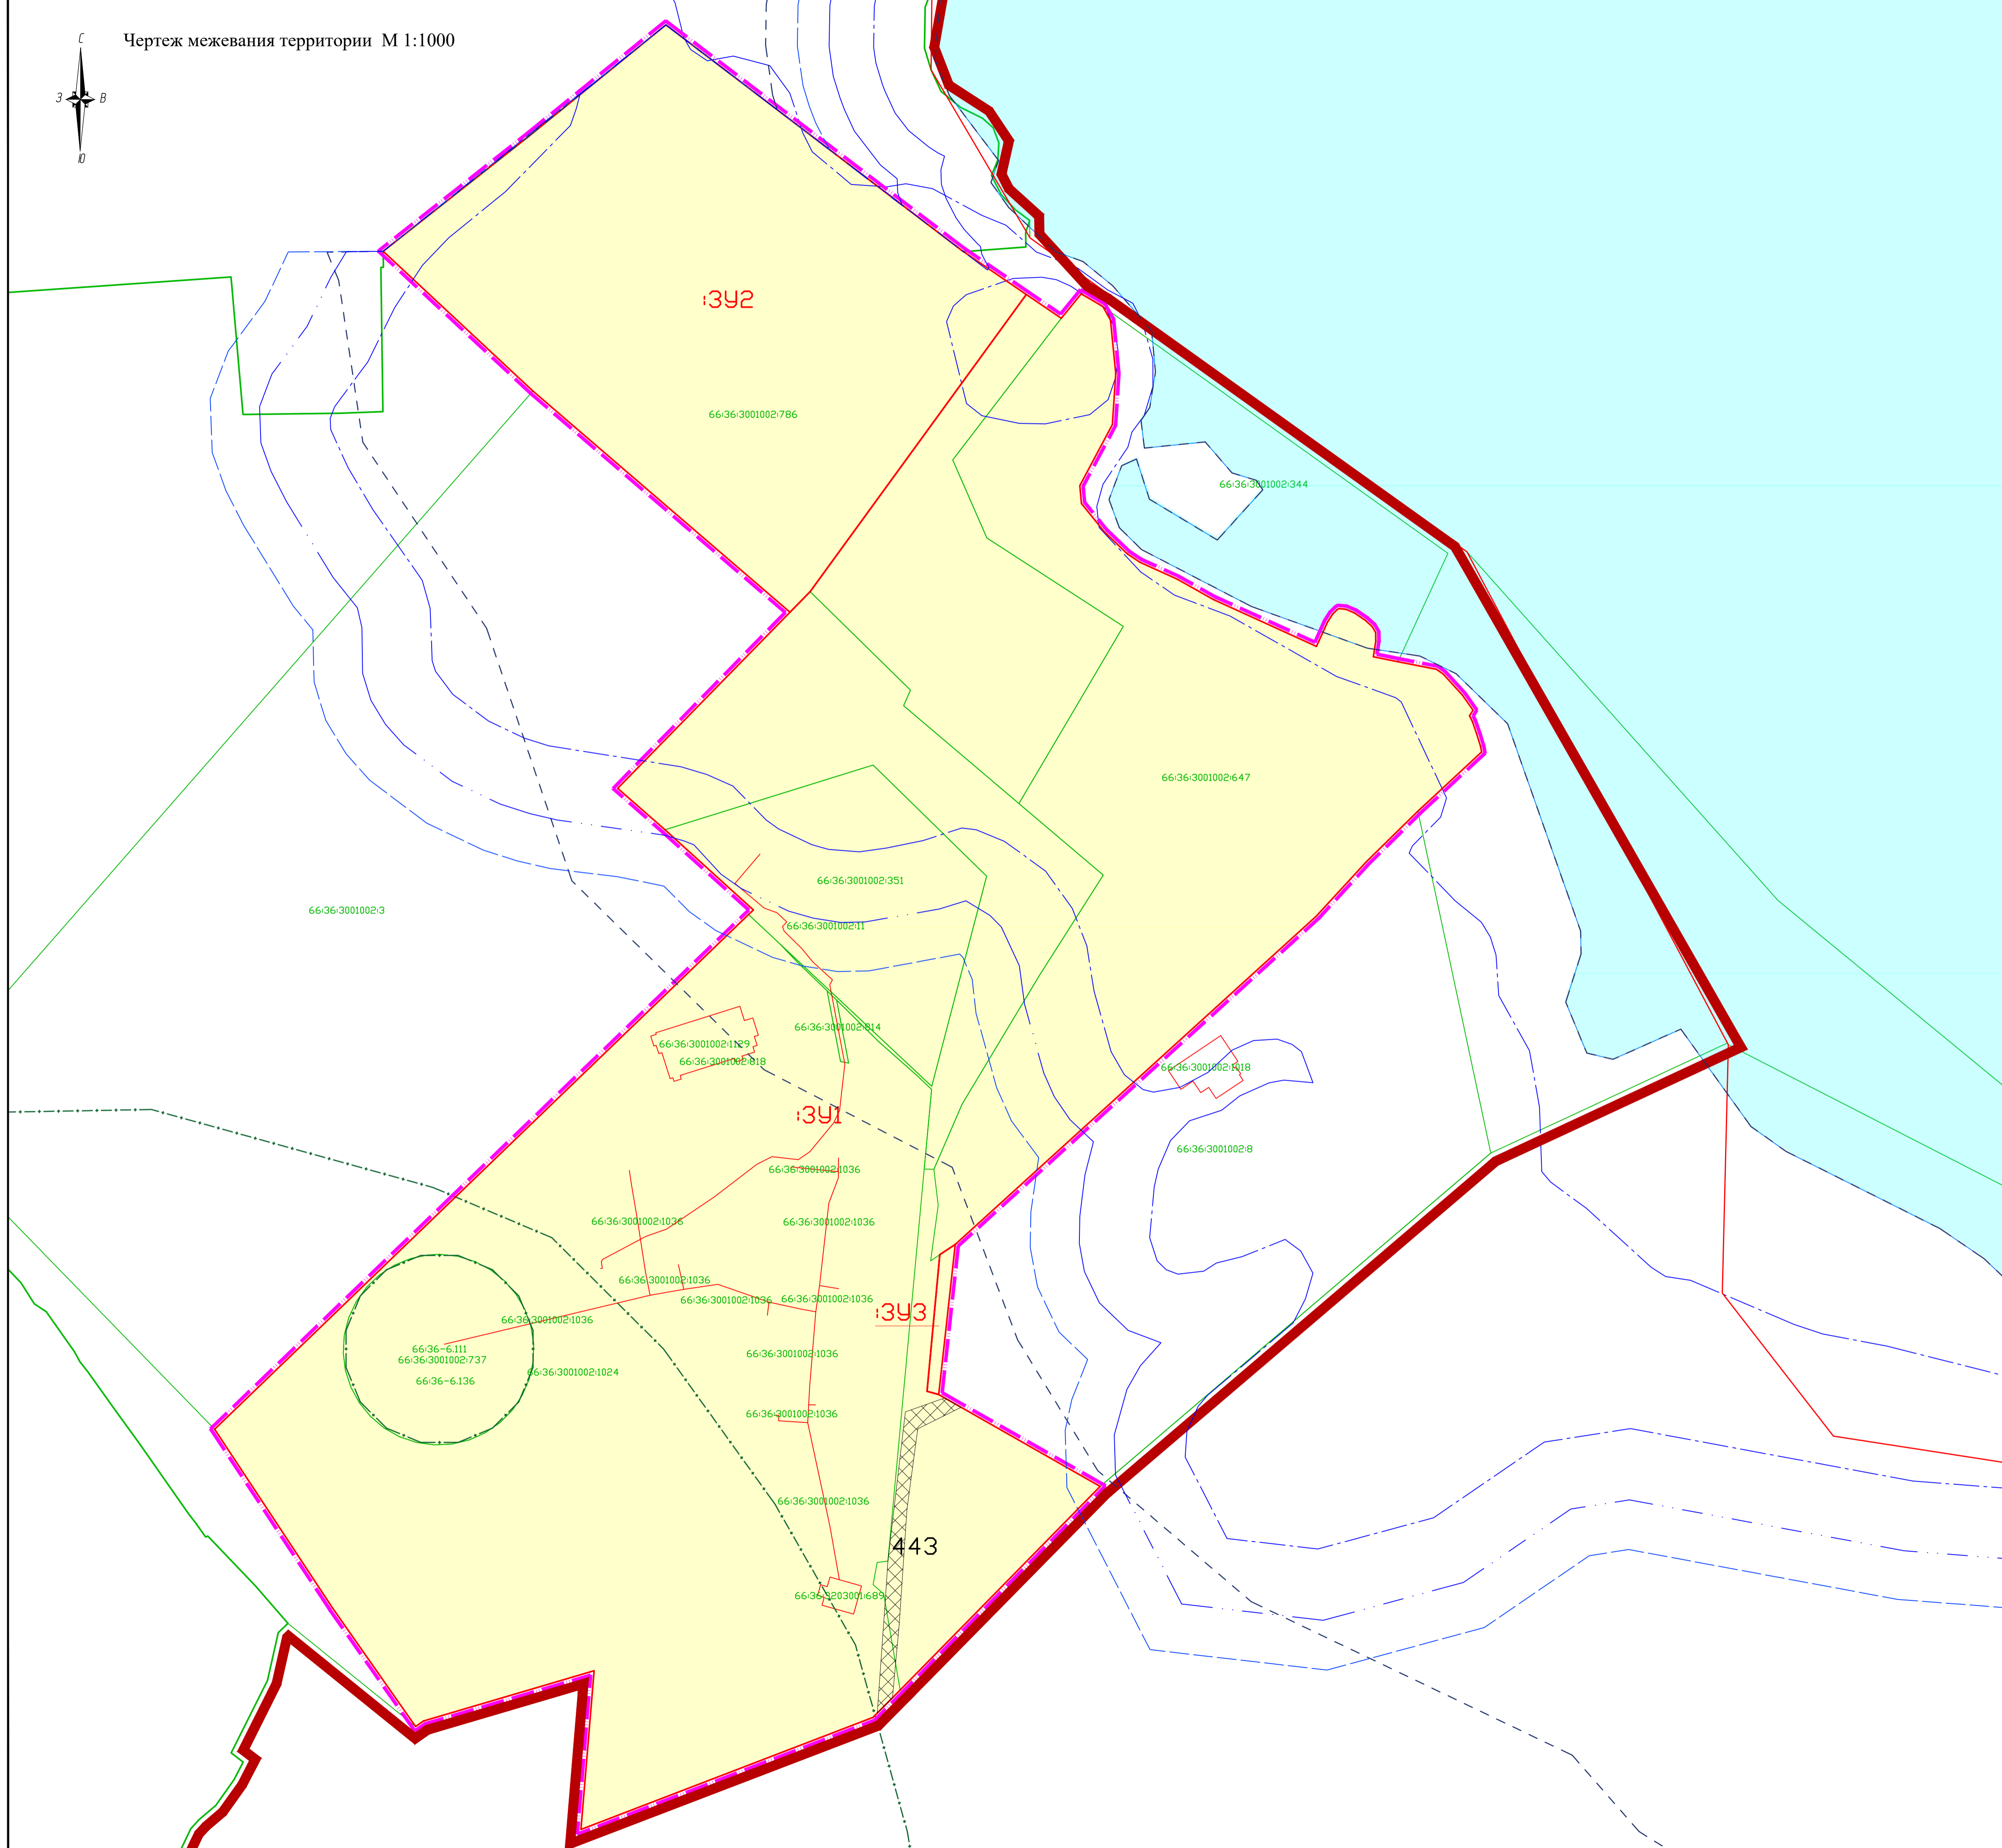

Муниципальное бюджетное учреждение
«Центр пространственного развития городского округа Верхняя Пышма»

**ПРОЕКТ ПЛАНИРОВКИ ТЕРРИТОРИИ И ПРОЕКТ
МЕЖЕВАНИЯ ТЕРРИТОРИИ ЗАГОРОДНОГО
ОЗДОРОВИТЕЛЬНОГО ЛАГЕРЯ «МЕДНАЯ ГОРКА»**

ПРОЕКТ МЕЖЕВАНИЯ ТЕРРИТОРИИ

**Том 3. Раздел 3. Материалы по обоснованию проекта межевания территории.
Графическая часть.**

шифр: 62-3212-2023 ПМТ

Изм.	№ док.	Подпись	Дата

ВЕРХНЯЯ ПЫШМА
2024

УСЛОВНЫЕ ОБОЗНАЧЕНИЯ

ЗОНЫ С ОСОБЫМИ УСЛОВИЯМИ ИСПОЛЬЗОВАНИЯ ТЕРРИТОРИИ

-  Зона санитарной охраны источников водоснабжения и водопроводов питьевого назначения
-  Прибрежная защитная полоса Водоохранная зона
-  Зона затопления 1%
-  Зона сильного подтопления
-  Зона умеренного подтопления
-  Зона слабого подтопления

Примечания:

На территории проектирования отсутствуют границы особо охраняемых природных территорий, границы территорий объектов культурного наследия, границы лесничеств, участков лесничеств, лесных кварталов, лесотаксационных выделов или частей лесотаксационных выделов.