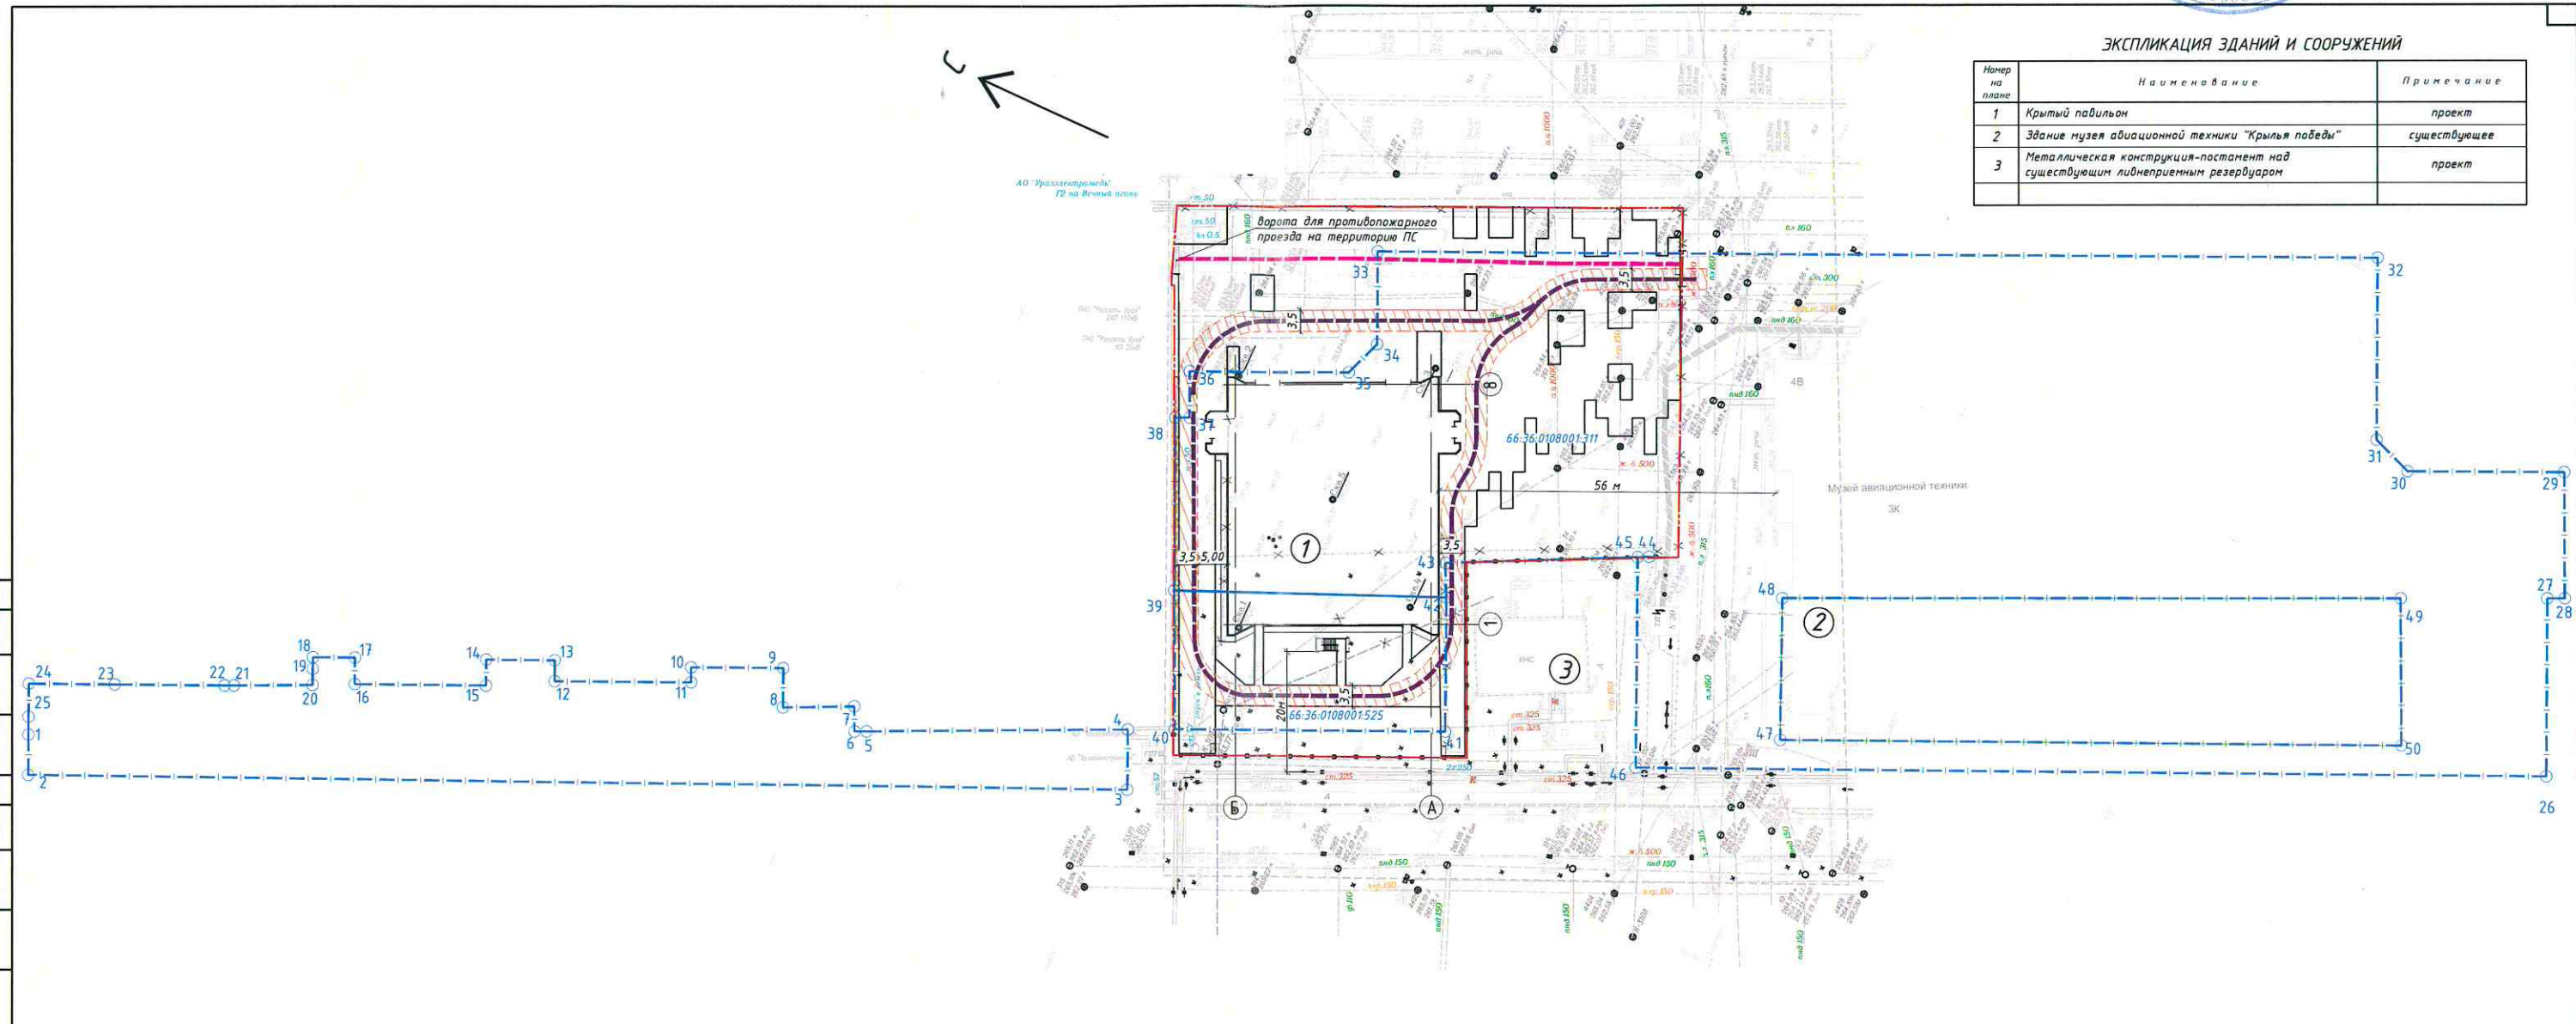

УСЛОВНЫЕ ОБОЗНАЧЕНИЯ

- движение технологического транспорта
- граница благоустройства
- движение техники МЧС
- ограждение проектируемое
- движение техники МЧС на территории подстанции
- санитарно-защитная зона ОАО "Уралэлектромедь"
- граница земельного участка

Составлено
Взятый И.
Губинский И.
Иванов И.

				107.1-ПЗУ		
				Крытый павильон для хранения полноразмерного экспоната «советский орбитальный корабль-ракетолан многоразовой транспортной космической системы (МТКС) - «Буран»		
Изм.	Изд.	Лист	Издок	Подпись	Дата	Страницы
Разработ	Михайлова	03	24		03.24	л 2
Проверил	Ходакин				03.24	
				Схема планировочной организации земельного участка. М 1:500		
И.контр.	Михайлова				03.24	