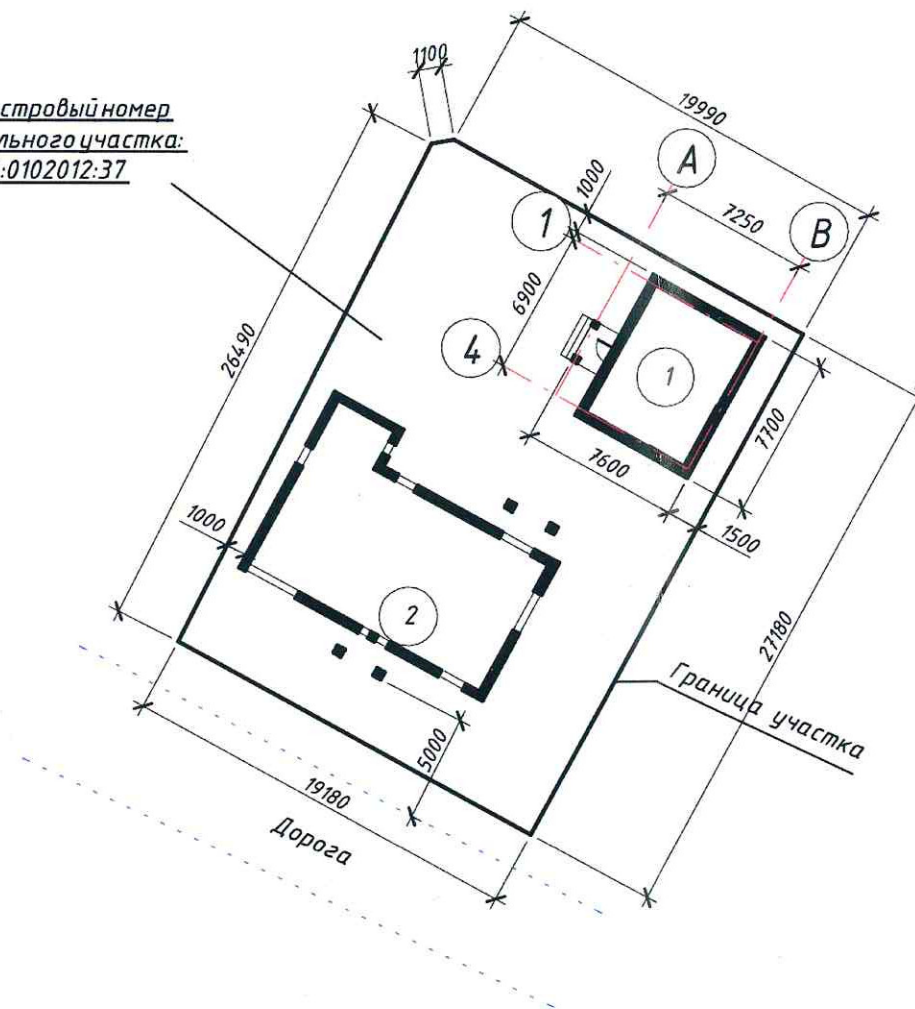

Схема планировочной организации
земельного участка

Экспликация зданий и сооружений

№	Наименование	Примечание
1	Баня	Проектир.
2	Одноквартирный жилой дом	Проектир.

Кадастровый номер
земельного участка:
66:36:0102012:37

Согласовано	

Взам. инв. №	
Подп. и дата	
Инв. № подл.	

17-04-2025-AP					
Индивидуальный жилой дом, по адресу: Свердловская обл., г. Верхняя Пышма, ул. Чернышевского, дом 48					
Изм.	Кол.уч.	Лист	№ док.	Подпись	Дата
Индивидуальный жилой дом с гаражом и баней				Стадия	Лист
				ЭП	3
Схема планировочной организации земельного участка					
Разраб.					04.25
Проверил					04.25