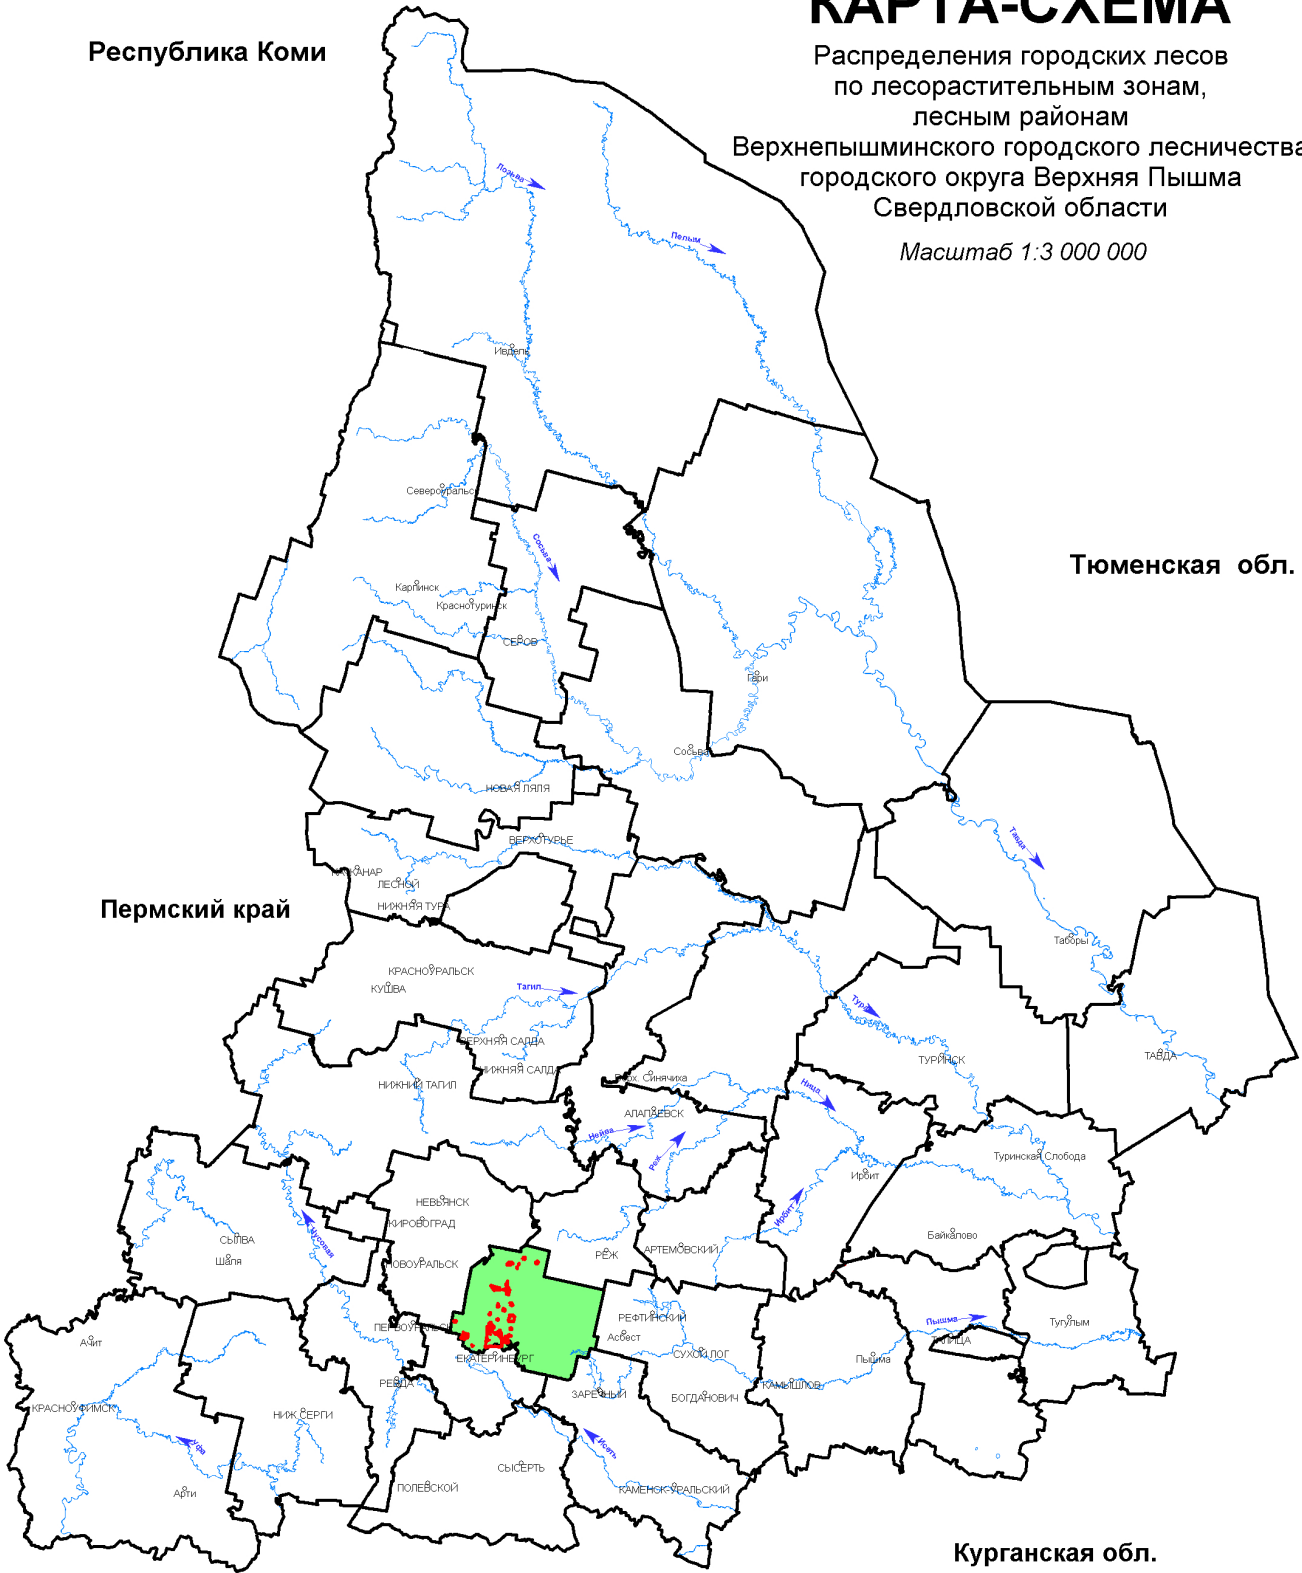

Республика Коми

КАРТА-СХЕМА

Распределения городских лесов по лесорастительным зонам, лесным районам Верхнепышминского городского лесничества городского округа Верхняя Пышма Свердловской области

Масштаб 1:3 000 000

Тюменская обл.

Пермский край

Респ. Башкортостан

Челябинская обл.

Курганская обл.

УСЛОВНЫЕ ОБОЗНАЧЕНИЯ

-  Границы Верхнепышминского городского лесничества городского округа Верхняя Пышма
-  Средне-Уральский лесной район (таежный район)
-  Границы лесничества